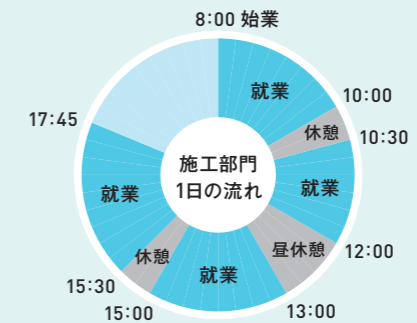

建築物は長く、その場所にあることで目印になり、一部分でも携わることで誇りになります。

COMPANY DATA