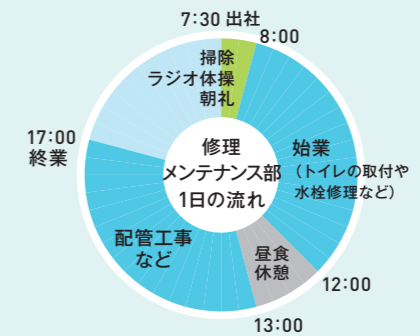

山二工業株式会社 LIXILリフォームショップ山二工業

建設業 | 管工事・水道施設工事・建築工事(住宅リフォーム含む)

こんな人がいます!

明るくておしゃべり
好きな人が
沢山います!

総務・経理部
佐々木杏夏さん

建物に関する問題は何でも解決します!

業務部 リーダー 伊藤正直さん

こんなことをしている会社です!

公共施設から一般住宅まで
奥越の人々の暮らしを支えます。

道の駅越前おおの荒島の郷や恐竜博物館の空調設備
工事、トイレ設置工事、給排水工事など公共施設の建設
に携わっている会社です。また住宅リフォームや水のトラブ
ル対応など幅広い事業で皆さんの暮らしを支えています。

BEST 我が社の自慢3

1 >

みんな知ってるあの施設、
私達が作りました。

中部縦環道路、エキサイト広場な
ど、皆さんが普段使っている施設に
も携わっています!

2 >

大野市で一番
背の高い社屋です。

山二工業本社ビルは、大野市で一
番背の高い会社!屋上からは大野
市が一望できます。

3 >

若手もベテランも
みんな仲良し!

アットホームな会社で、優しい人が
沢山!社員みんなでBBQや球技大
会も行いました。

こんな部門があります!

工務部
(営業管理・業務・修理メンテナンス)

市役所やあっ宝んどの工事をしました!

リフォーム事業部

皆さんのお家のキッチンやお風呂、ト
イレなどを新しくします!

総務・経理部

お客様の対応や、お金の出入りを管
理しています!

Hello!
地元の
パイセン

★開成中学校出身
リフォーム事業部
LIXILリフォームショップ勝山店長
神谷光太郎さん

Q どんな仕事を担当?
やりがい・魅力は何ですか?

代表・上司・先輩「人」に魅力を感じます。会
社側が各々の頑張りをきちり評価してく
れるのも働きやすいポイントですね。

COMPANY DATA

山二工業株式会社
LIXILリフォームショップ山二工業

〒912-0053 福井県大野市春日161-12-1

設 立 1974年(昭和49年)4月1日
代 表 者 代表取締役 山田拓郎
資 本 金 4,000万円
従 業 員 数 30名
就 業 時 間 8:00~17:00
連 絡 先 0779-65-5231
U R L http://yamani-k.com/

私が社長です!

代表取締役
山田拓郎さん
S49.4生まれA型。好きな
食べ物は鶏肉、趣味はゴ
ルフです!

Search!