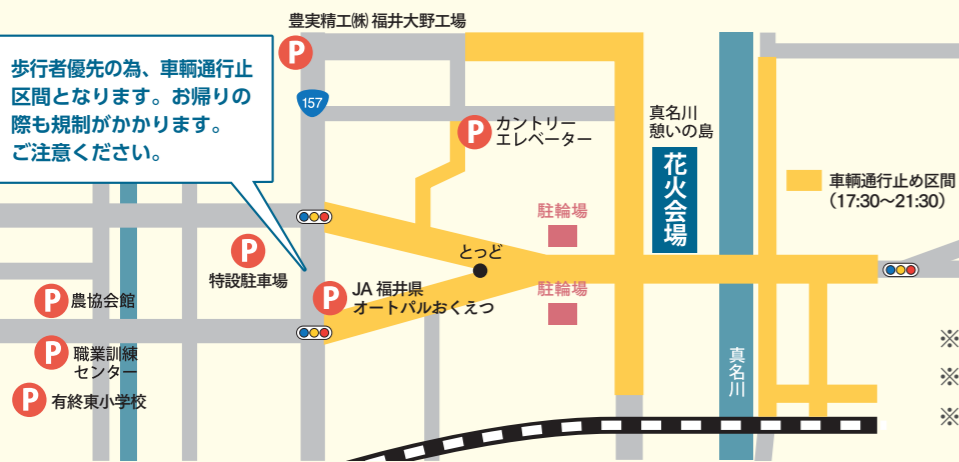

おおの城まつり

大花火大会

県内初 花火 × ドローンショー × 音楽の競演

19:30～ 雨天の場合 14日(水) (会場) 真名川憩いの島 (後援) FBC (共催) 福井新聞社

荒天ならびに14日へ雨天順延の際はドローン演出はございません。ご了承ください。

今年は華やかな花火、最新技術を駆使したドローンショー、そして感動的な音楽の競演を行います。家族や友人と一緒に、この特別な夜をぜひお楽しみください。

市制70周年を記念し、オープニングで祝い太鼓を披露します。川崎市(神奈川県)を拠点に活動する和太鼓集団 武蔵野太鼓保存会とエレクトーン奏者 室坂千鶴さんとの夢のコラボレーション! 荘厳な和の響きと迫力をお楽しみください!

花火大会 会場に

歩いて来ようキャンペーン

花火会場に歩いて来られた方で、歩数が1万歩以上の方に粗品進呈! (粗品はなくなり次第終了)

〈参加方法〉
花火大会当日、徒歩で会場までご来場いただき、花火大会本部までお越しください。ブースにて、スマートフォンのウォーキングアプリや万歩計等で歩数表示を確認させていただきます。

交通規制及び駐車場・駐輪場のご案内

歩行者優先の為、車輛通行止区間となります。お帰りの際も規制がかかります。ご注意ください。

花火大会実施可否音声案内

TEL: 050-3665-9647
13日10時~20時(雨天時は14日の同時刻)

詳細はこちら▶

※シャトルバスの運行はありません。
※なるべく徒歩、自転車でご来場下さい。
※各駐車場は17:30からご利用できます。17:30より前にご利用することはできません。

奥越太鼓保存会

太鼓流し打ち

9:00~ (会場) 結ステーション、他市内一円

おおの城まつりのスタートを知らせる太鼓が市内に響き渡ります。お楽しみください。

流し打ちコース

- | | | |
|-----------------|----------------|-----------------|
| 1. 結ステーション | 4. 七間通り | 7. かじ惣 リブレ店 |
| 2. ハニー新鮮館 こぶし通り | 5. 竹田家(本町) | 8. 春日通り |
| 3. 五番通り | 6. ハニー新鮮館 三番通り | 9. ショッピングモールVio |
| | | 10. 結ステーション |